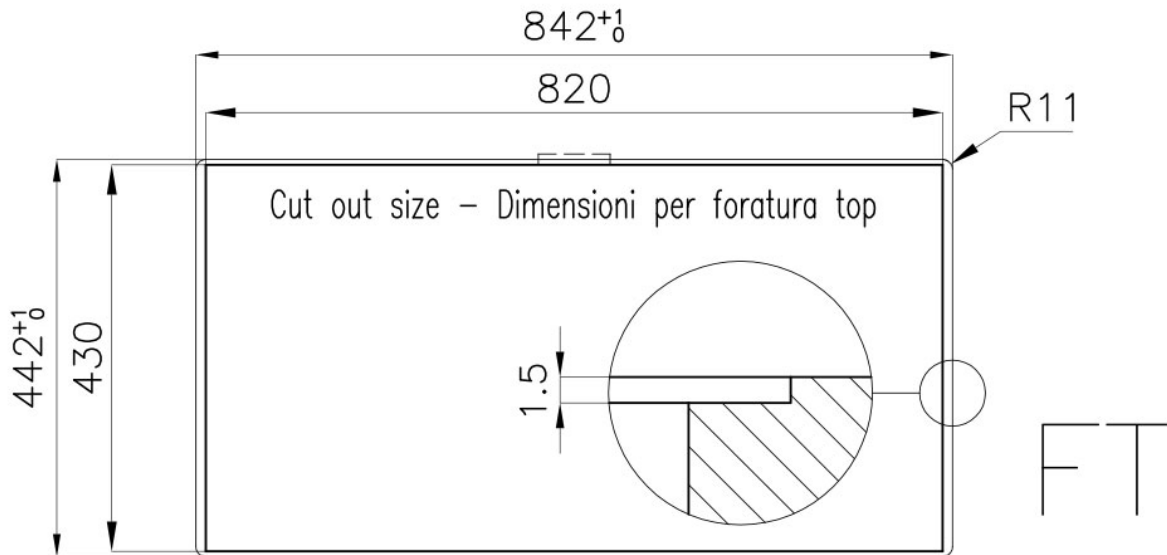

DETTAGLI

Bordo Installazione Sopratop | Filotop

Materiale Acciaio inox AISI 304

Texture Spazzolato

Base 90 cm

Dimensioni 840 x 440 mm

Dotazioni standard Ganci di fissaggio, guarnizione, piletta, troppo-pieno e sifone, Imballo in scatola

Fori Mixer Nessun foro di serie

Foro incasso Vedi scheda tecnica

Gocciolatoio No

Larghezza 84 cm

Misura vasca 800 x 400 mm

Numero vasche 1 vasca

Piletta Piletta SPACE 3,5"

Note:

Poiché il prodotto è costituito da un'unica superficie d'acciaio senza giunture e senza interstizi, non è consentito l'uso del tritarifiuti e della piletta con controllo automatico.

DATI TECNICI

intaglio per il troppo-pieno
solo con top > 30 mm
recess for housing the over-flow
only for top > 30 mm