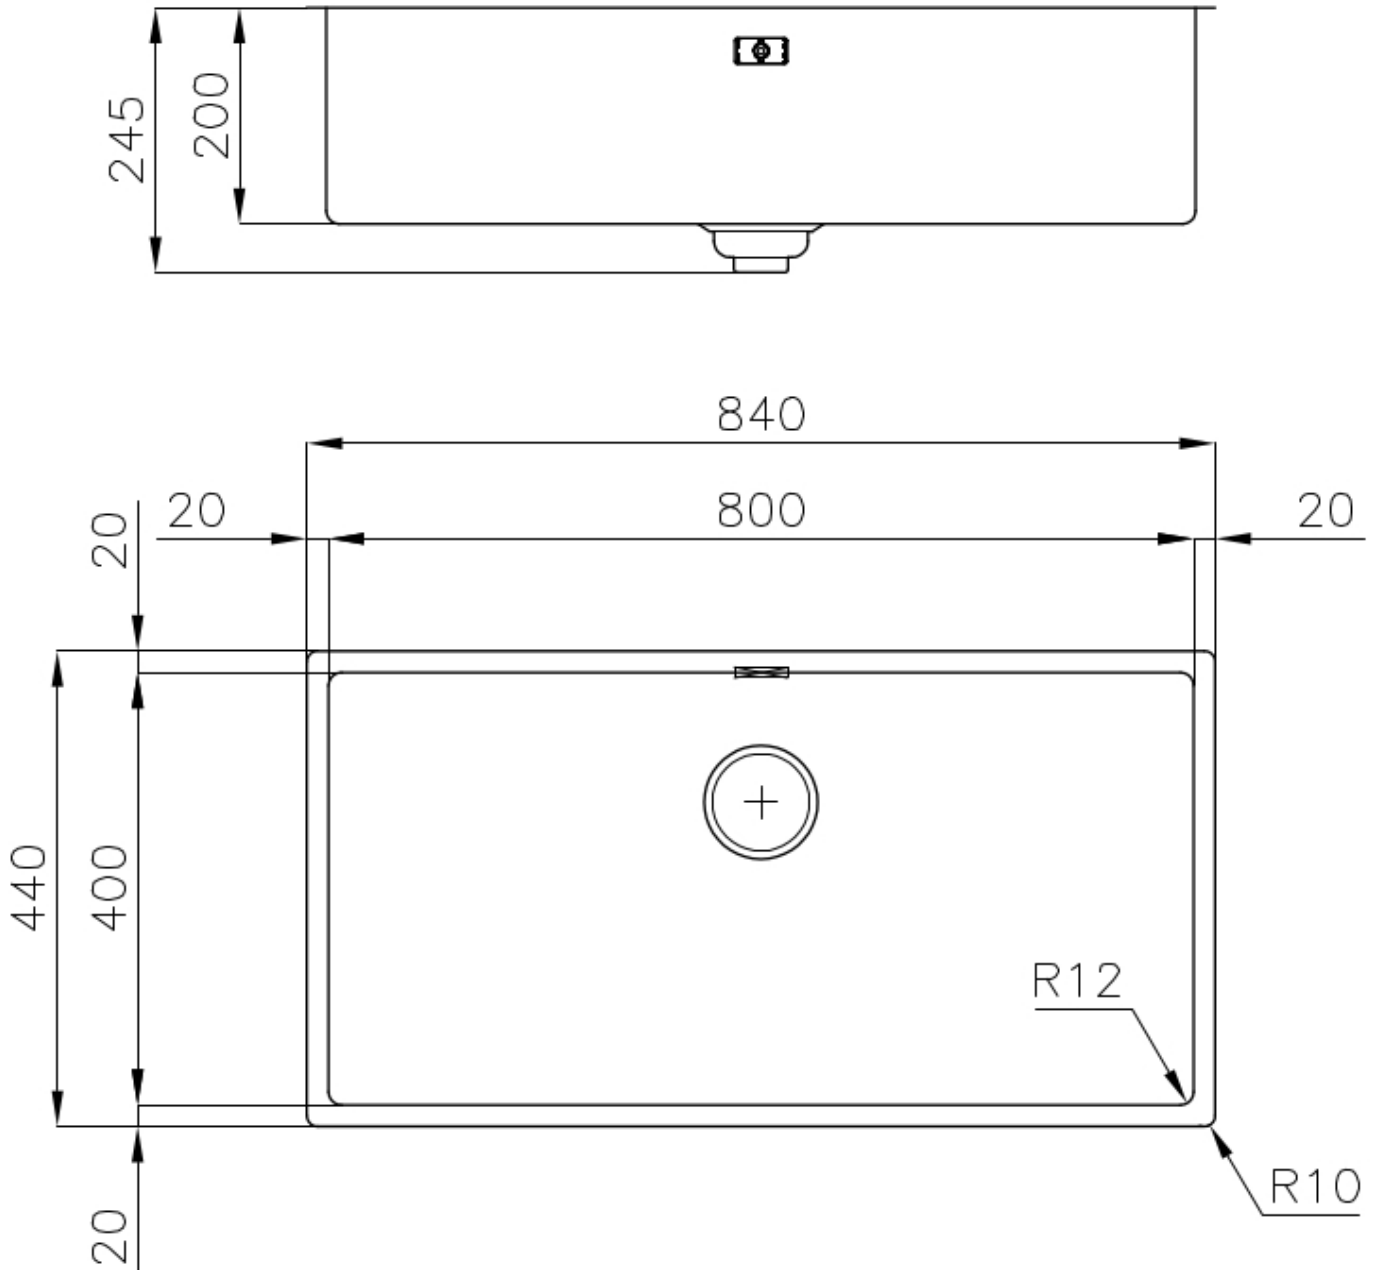

Vasche con forme squadrate dal design moderno e con aumentata capienza. Per un'estetica minimal coniugata con la massima praticità.

PILETTA SPACE

Grazie al tappo in acciaio inox dona allo scarico un aspetto minimal. Space ha inoltre un ingombro limitato e permette l'ottimale utilizzo del vano sottolavello.

DETTAGLI

Bordo Installazione Sopratop | Filotop

Materiale Acciaio inox AISI 304

Texture Spazzolato

Base 90 cm

Dimensioni 840 x 440 mm

Dotazioni standard Ganci di fissaggio, guarnizione, piletta, troppo-pieno e sifone, Imballo in scatola

Fori Mixer Nessun foro di serie

Foro incasso Vedi scheda tecnica

Gocciolatoio No

Larghezza 84 cm

Misura vasca 800 x 400 mm

Numero vasche 1 vasca

Piletta Piletta SPACE 3,5"

Note:

Poiché il prodotto è costituito da un'unica superficie d'acciaio senza giunture e senza interstizi, non è consentito l'uso del tritarifiuti e della piletta con controllo automatico.

DATI TECNICI

intaglio per il troppo-pieno
solo con top > 30 mm
recess for housing the over-flow
only for top > 30 mm