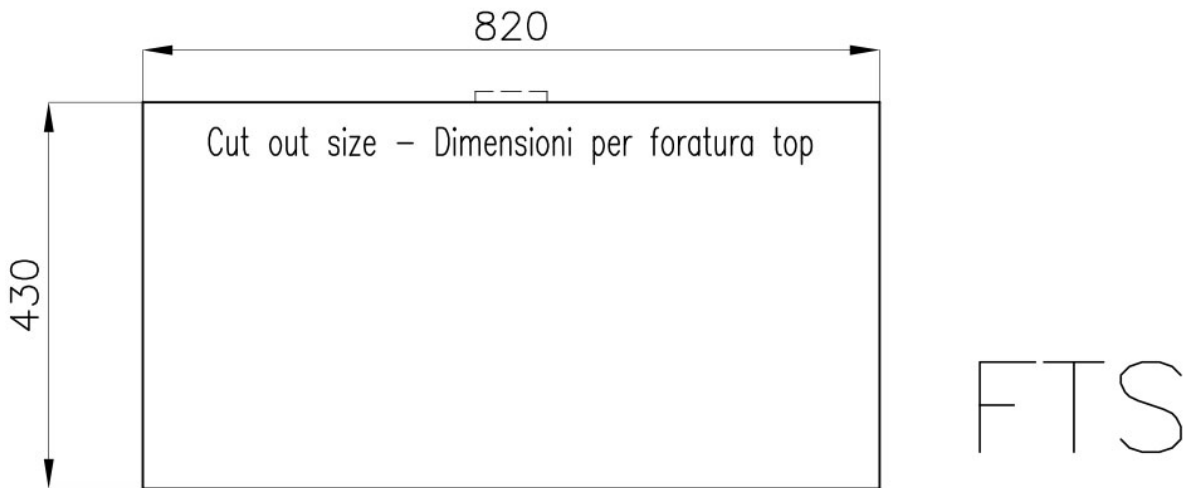

ACCESSORI OPZIONALI