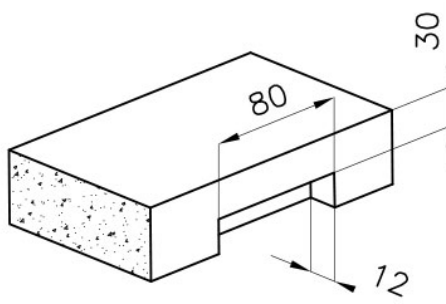

Vasche con forme squadrate dal design moderno e con aumentata capienza. Per un'estetica minimal coniugata con la massima praticità.

PILETTA SPACE

Grazie al tappo in acciaio inox dona allo scarico un aspetto minimal. Space ha inoltre un ingombro limitato e permette l'ottimale utilizzo del vano sottolavello.

DETTAGLI

Bordo Installazione Sopratop | Filotop

Materiale Acciaio inox AISI 304

Texture Spazzolato

Base 90 cm

Dimensioni 840 x 440 mm

Dotazioni standard Ganci di fissaggio, guarnizione, piletta, troppo-pieno e sifone, Imballo in scatola

Fori Mixer Nessun foro di serie

Foro incasso Vedi scheda tecnica

Gocciolatoio No

Larghezza 84 cm

Misura vasca 800 x 400 mm

Numero vasche 1 vasca

Piletta Piletta SPACE 3,5"

Note:

Poiché il prodotto è costituito da un'unica superficie d'acciaio senza giunture e senza interstizi, non è consentito l'uso del tritarifiuti e della piletta con controllo automatico.

DATI TECNICI

intaglio per il troppo-pieno
solo con top > 30 mm
recess for housing the over-flow
only for top > 30 mm